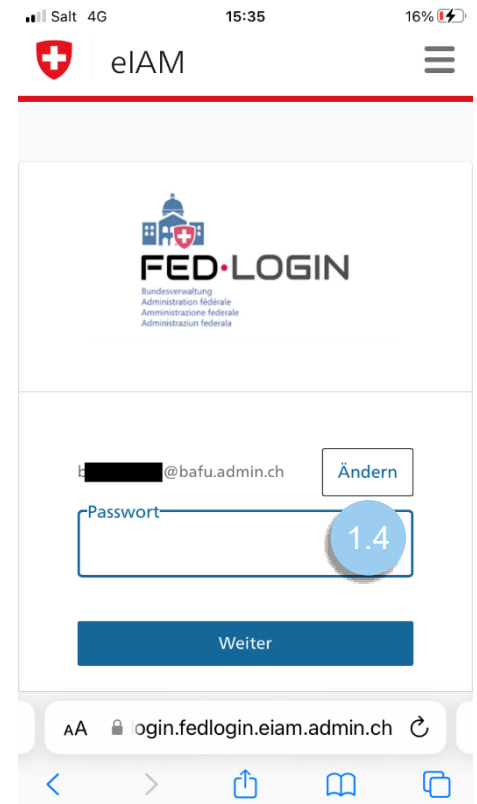

Anleitungen

Loginprozess GIN Mobile

- 1.1 Suchen Sie im Play Store nach «GIN Switzerland ». Die App herunterladen

Variante 1: CH Login

- 1.2 E-Mail-Adresse eingeben und «Weiter» klicken

1.3 Passwort eingeben und «Login» klicken

1.4 Auf « Weiter » klicken

Variante 2 : FED Login

1.2 Option « FED-Login » wählen

1.3 E-Mail-Adresse eingeben und «Weiter» klicken»

1.4 Passwort eingeben und «Login» klicken

1.5 Bestätigungscode eingeben, welcher an die hinterlegte Telefonnummer versendet wurde und mit «Weiter» abschliessen