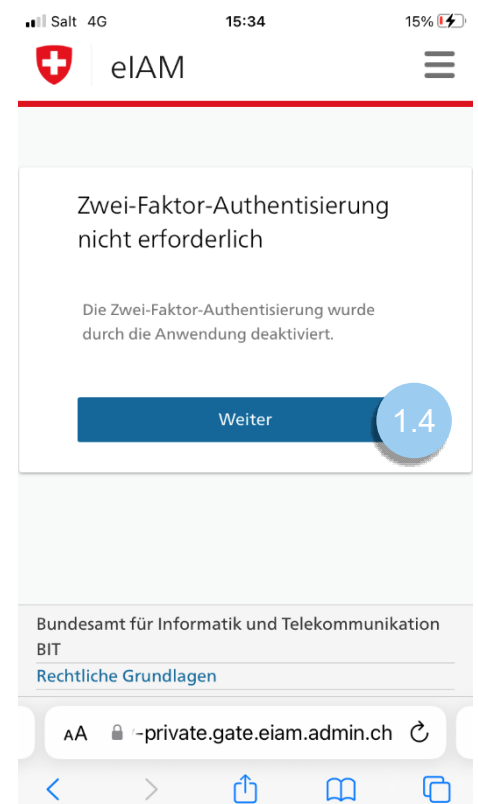

Anleitungen

Loginprozess GIN Mobile

- 1.1 Suchen Sie im Play Store nach «GIN Switzerland ». Die App herunterladen

Variante 1: CH Login

- 1.2 E-Mail-Adresse eingeben und «Weiter» klicken

1.3 Passwort eingeben und «Login» klicken

1.4 Auf « Weiter » klicken

Variante 2 : FED Login

1.2 Option « FED-Login » wählen

1.3 E-Mail-Adresse eingeben und «Weiter» klicken»

1.4 Passwort eingeben und «Login» klicken

1.5 Bestätigungscode eingeben, welcher an die hinterlegte Telefonnummer versendet wurde und mit «Weiter» abschliessen