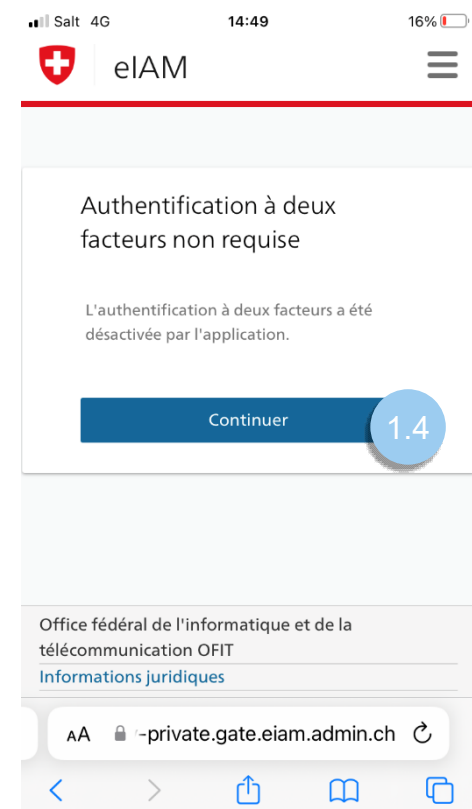

# Se connecter à GIN via l'application mobile – Android

- 1.1 Chercher « GIN Switzerland » dans Play Store. Télécharger l'application

## Variante 1: CH Login

- 1.2 Entrer l'adresse e-mail et cliquer sur «Continuer»

1.3 Entrer le mot de passe et cliquer sur « Login »

1.4 Cliquer sur « Continuer »

## Variante 2 : FED Login