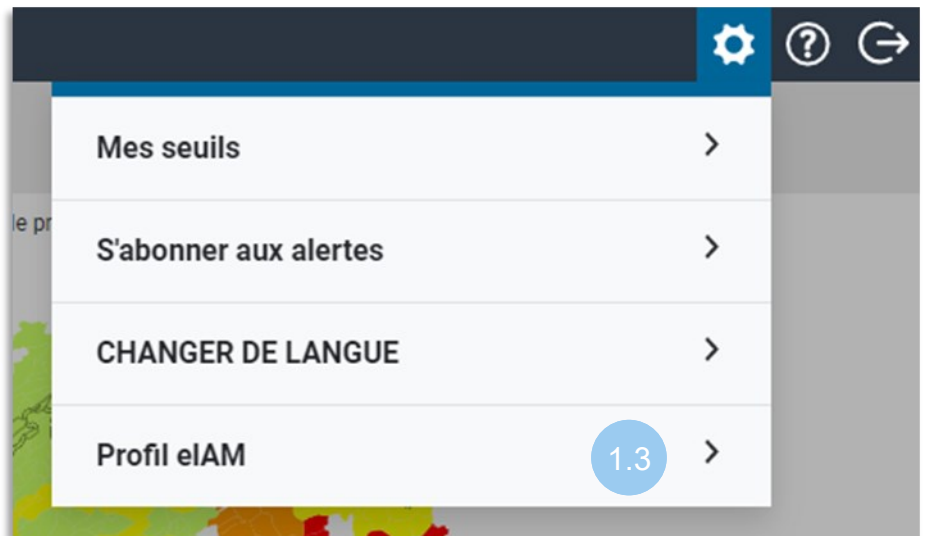

Instructions

Modifier une adresse e-mail

- 1.1 Ouvrir www.gin.admin.ch dans le navigateur

- 1.2 Se connecter avec CH-Login

- 1.3 Cliquer sur le symbole «Paramètres» dans l'entête et sélectionner «Profil eIAM »