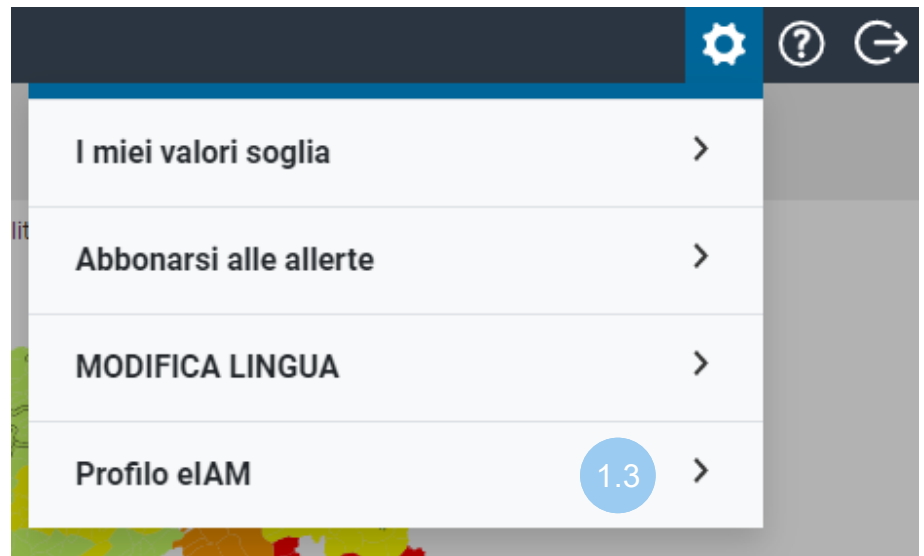

Avanti

- 1.3 Nell'intestazione, selezionare il simbolo «Impostazioni» e in seguito «Profilo eIAM».

- 1.4 Selezionare «[eIAM My Account](#)»

- 1.5 Nella barra menu selezionare «Accesso & sicurezza»

Schweizerische Eidgenossenschaft
Confédération suisse
Confederazione Svizzera
Confederaziun svizra