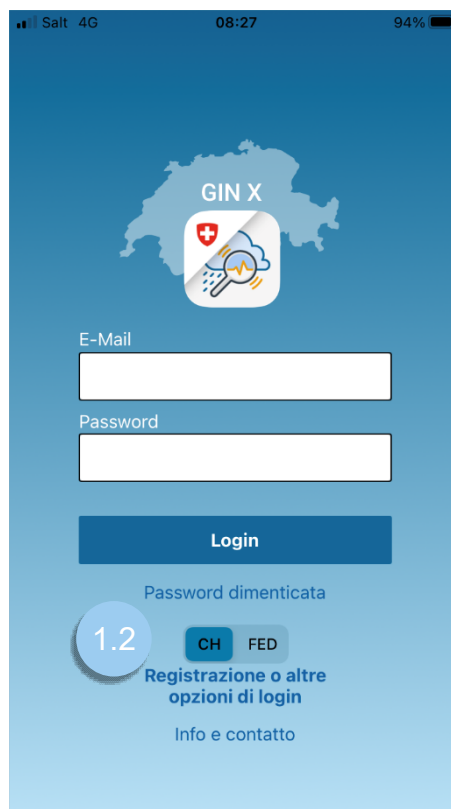

Guida

Procedura di login in GIN Mobile – IOS

- 1.1 Per gli utenti IOS, cercare "GIN Switzerland" nell'App Store. Scaricare l'applicazione

Variante 1: CH Login

- 1.2 Selezionare l'opzione "CH" nella parte inferiore dello schermo. Inserire l'indirizzo e-mail collegato al proprio account GIN e fornire la password corrispondente, quindi premere "login".

Variante 2 : FED Login

- 1.2 Selezionare l'opzione "FED" nella parte inferiore dello schermo. Inserire l'indirizzo e-mail collegato al proprio account GIN e fornire la password corrispondente, quindi premere "Login".